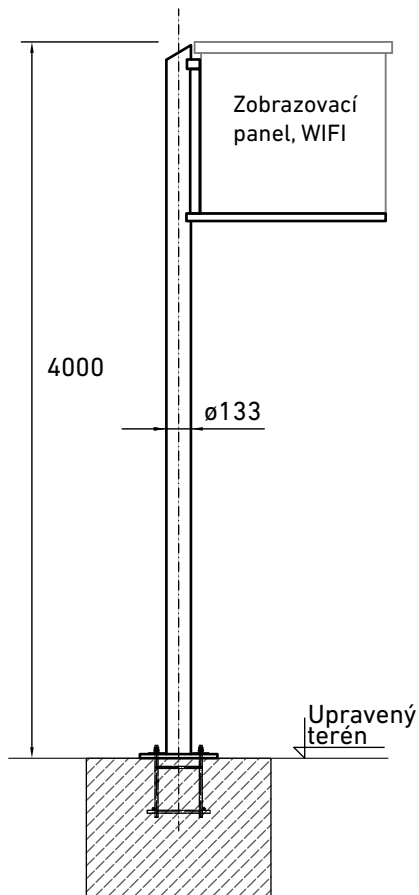

Stožáry speciální

Smart city - atypické stožáry, jejichž tvar vychází z požadavků zadavatele a jsou připraveny pro montáž dodatečného vybavení:

- městská WIFI síť,
- veřejné osvětlení se solárními panely,
- kamerové systémy,
- meteorologická stanice,
- městský dopravní informační systém,
- veřejný rozhlas,
- další zakázkové senzory a připojení.

Kamerové stožáry - tyto jsou dimenzovány pro montáž atypických výložníků, antén a dalšího příslušenství. Výložníky mohou být osazeny několika kamerami. Stožáry mohou být osazeny kamerami s příslušenstvím i bez výložníku. Konkrétní osazení je vždy třeba konzultovat před objednáním.