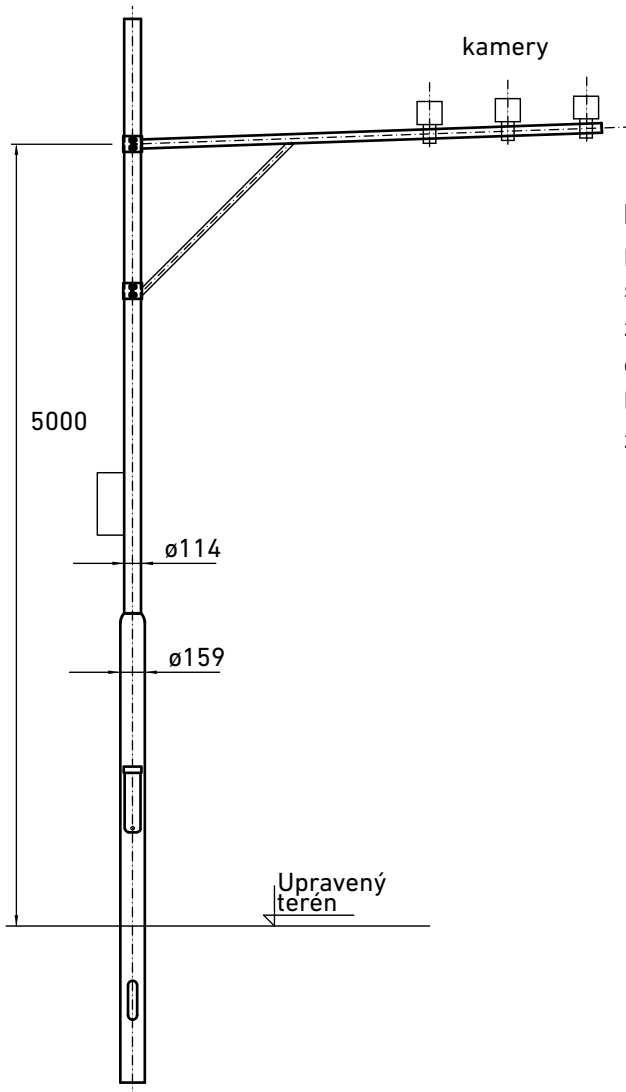

Stožáry speciální

Smart city - atypické stožáry, jejichž tvar vychází z požadavků zadavatele a jsou připraveny pro montáž dodatečného vybavení:

- městská WIFI síť,
- veřejné osvětlení se solárními panely,
- kamerové systémy,
- meteorologická stanice,
- městský dopravní informační systém,
- veřejný rozhlas,
- další zakázkové senzory a připojení.

Kamerové stožáry - tyto jsou dimenzovány pro montáž atypických výložníků, antén a dalšího příslušenství. Výložníky mohou být osazeny několika kamerami. Stožáry mohou být osazeny kamerami s příslušenstvím i bez výložníku. Konkrétní osazení je vždy třeba konzultovat před objednáním.