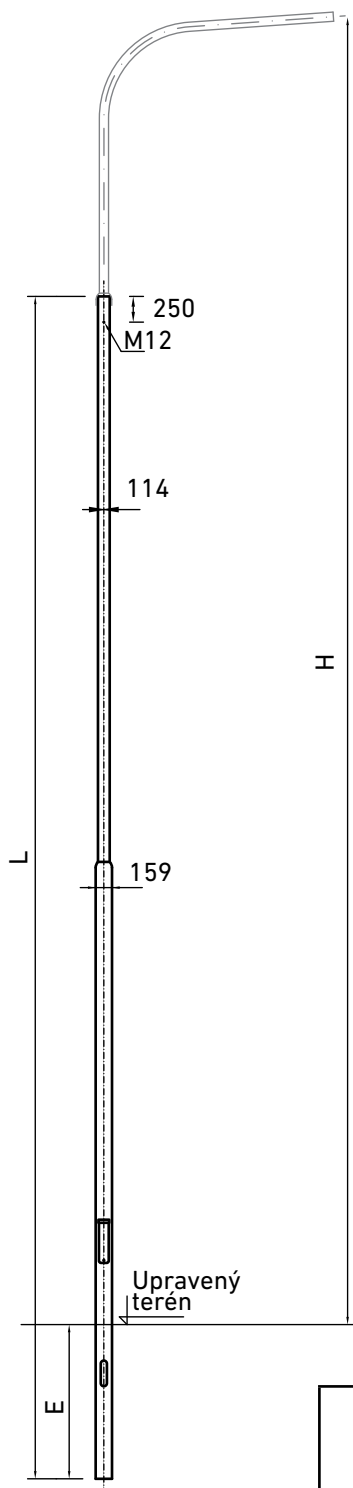

## Stožár typu UD

Dvoustupňová verze stožáru určeného pro montáž svítidla na výložník (typ V, VD, VE). Stožáry jsou vhodné pro osvětlování obecných komunikací. Na stožár mohou být použity všechny druhy povrchových úprav, vyjma práškových barev.

Typ	Kód [žárový zinek]	Výška H [m]	Dimenze trubek [mm]	Dřík L [m]	Vetknutí E [m]	Hmotnost [kg]
UD8	SDS 62/133/89/01	6,2	133/89	7,4	1,2	63
UD9	SDS 72/140/102/01	7,2	140/102	8,7	1,5	105
UD10	SDS 82/159/114/01	8,2	159/114	9,7	1,5	144

### Alternativně dodáváme také:

- provedení s manžetou (v kódu za lomítkem 11) například SDS 62/133/89/11
- přírubové provedení (v kódu za lomítkem 21) například SDS 62/133/89/21