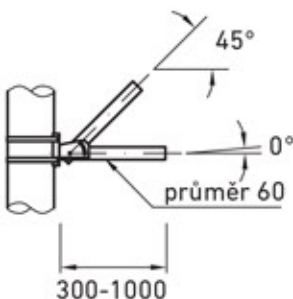

UDS

UDR

Výložníky UDS a UDR jsou určeny pro montáž na stožár pomocí pásky (např. Bandimex). Jsou vhodné jak na stožáry betonové, tak i kovové. Vzhledem ke způsobu montáže se dají použít i jiné konstrukce. V případě nutnosti dodatečného nastavení sklonu svítidla jsou navrženy výložníky UDR tak, že lze nastavit sklon v 5° krocích. Výložníky UDS mají vodorovný sklon trubky 5° vzhůru, lze však objednat i jiný úhel. Od vyložení 1,5 metru jsou použity 3 pásky. Na tyto výložníky mohou být použity všechny druhy povrchových úprav.

Typ	Kód [žárový zinek]	Hmotnost [kg]
UDS 300	UDS 000/030/100/01	2
UDS 500	UDS 000/050/100/01	3
UDS 750	UDS 000/075/100/01	4
UDS 1000	UDS 000/100/100/01	5
UDS 1500	UDS 000/150/100/01	7
UDS 2000	UDS 000/200/100/01	9
UDS 2500	UDS 000/250/100/01	12
UDR 300	UDR 000/030/100/01	3
UDR 500	UDR 000/050/100/01	4
UDR 750	UDR 000/075/100/01	5
UDR 1000	UDR 000/100/100/01	6