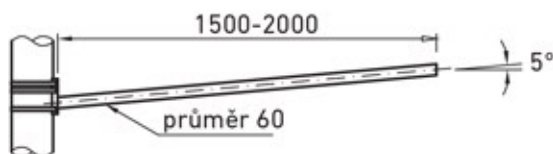

UDS

UDR

Výložníky UDS a UDR jsou určeny pro montáž na stožár pomocí pásky (např. Bandimex). Jsou vhodné jak na stožáry betonové, tak i kovové. Vzhledem ke způsobu montáže se dají použít i jiné konstrukce. V případě nutnosti dodatečného nastavení sklonu svítidla jsou navrženy výložníky UDR tak, že lze nastavit sklon v 5° krocích. Výložníky UDS mají vodorovný sklon trubky 5° vzhůru, lze však objednat i jiný úhel. Od vyložení 1,5 metru jsou použity 3 pásky. Na tyto výložníky mohou být použity všechny druhy povrchových úprav.

Typ	Kód [žárový zinek]	Hmotnost [kg]
UDS 300	UDS 000/030/100/01	2
UDS 500	UDS 000/050/100/01	3
UDS 750	UDS 000/075/100/01	4
UDS 1000	UDS 000/100/100/01	5
UDS 1500	UDS 000/150/100/01	7
UDS 2000	UDS 000/200/100/01	9
UDS 2500	UDS 000/250/100/01	12
UDR 300	UDR 000/030/100/01	3
UDR 500	UDR 000/050/100/01	4
UDR 750	UDR 000/075/100/01	5
UDR 1000	UDR 000/100/100/01	6