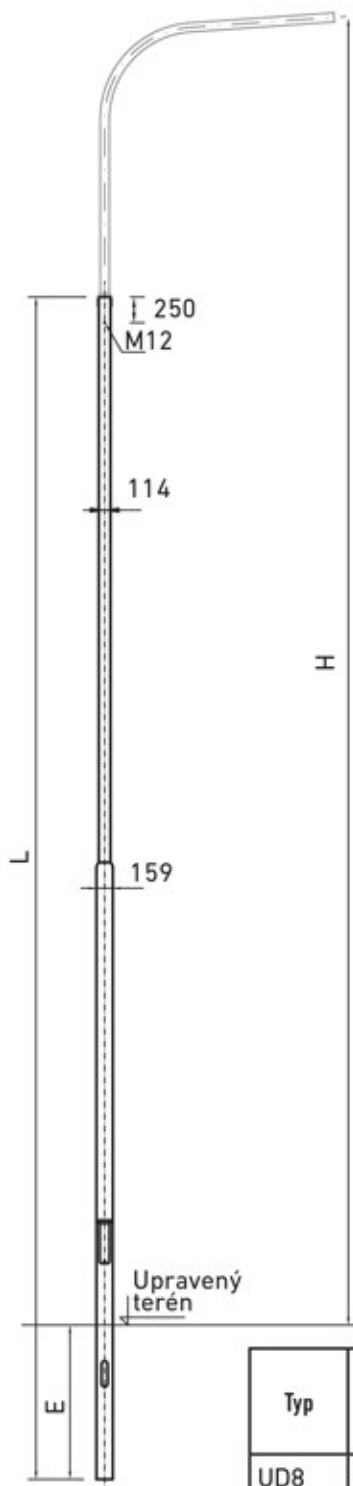

Stožár typu UD

Dvoustupňová verze stožáru určeného pro montáž svítidla na výložník (typ V, VD, VE). Stožáry jsou vhodné pro osvětlování obecních komunikací. Na stožár mohou být použity všechny druhy povrchových úprav, vyjma práškových barev.

Typ	Kód (žárový zinek)	Výška H [m]	Dimenze trubek [mm]	Dřík L [m]	Vetknutí E [m]	Hmotnost [kg]
UD8	SDS 62/133/89/01	6,2	133/89	7,4	1,2	63
UD9	SDS 72/140/102/01	7,2	140/102	8,7	1,5	105
UD10	SDS 82/159/114/01	8,2	159/114	9,7	1,5	144

Alternativně dodáváme také:

- provedení s manžetou (v kódu za lomítkem 11) například SDS 62/133/89/11
- přírubové provedení (v kódu za lomítkem 21) například SDS 62/133/89/21