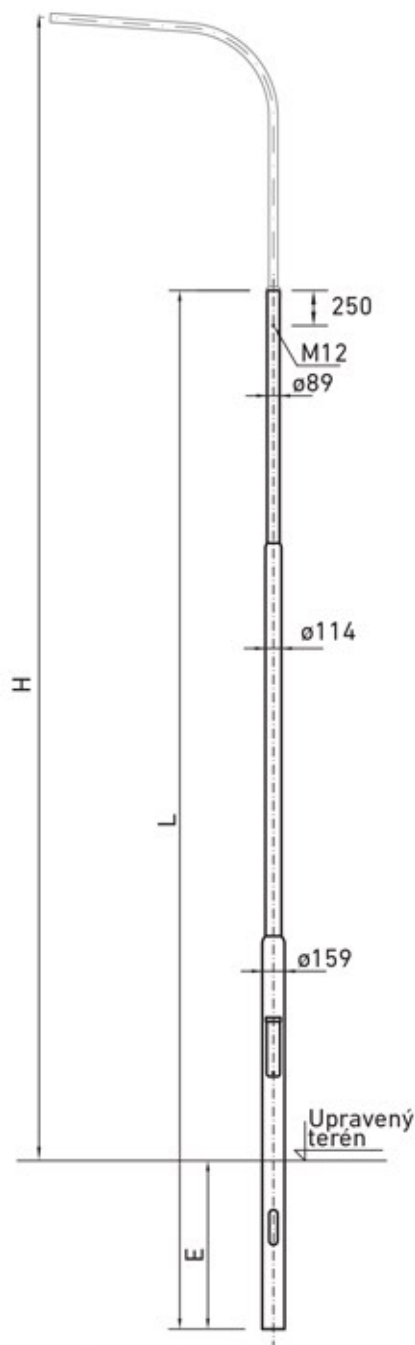

**Stožár typu B a Ba**

Stožáry jsou určeny pro montáž svítidel pomocí výložníku (typ V, VD, VE). Jinými výložníky nemusí být dosaženo jmenovité výšky. Stožáry tohoto typu jsou vhodné pro osvětlování obecních komunikací a parkovišť. Podle typu výložníku a použitého svítidla se odvíjí dimenze stožáru, proto je vhodné toto před objednávkou projednat. Pro zvýšení životnosti mohou být opatřeny v místě vetknutí ochrannou manžetou (označení B8m). Dodáváno také provedení přírubové (označení B8p). Na stožár mohou být použity všechny druhy povrchových úprav.

| Typ  | Kód<br>[žárový zinek] | Výška<br>H [m] | Dimenze trubek<br>[mm] | Dřík<br>L [m] | Vetknutí<br>E [m] | Hmotnost<br>[kg] |
|------|-----------------------|----------------|------------------------|---------------|-------------------|------------------|
| B8   | STS 62/159/89/01      | 8,0            | 159/114/89             | 7,4           | 1,2               | 84               |
| B10  | STS 82/159/89/01      | 10,0           | 159/114/89             | 9,4           | 1,2               | 106              |
| B12  | STS 102/219/102/01    | 12,0           | 219/133/89             | 11,7          | 1,5               | 195              |
| B14  | STS 122/219/102/01    | 14,0           | 219/140/102            | 13,7          | 1,5               | 281              |
| B7a  | STS 52/133/89/01      | 7,0            | 133/102/89             | 6,2           | 1,0               | 54               |
| B8a  | STS 62/133/89/01      | 8,0            | 133/108/89             | 7,4           | 1,2               | 70               |
| B9a  | STS 72/133/89/01      | 9,0            | 133/108/89             | 8,4           | 1,2               | 76               |
| B10a | STS 82/140/89/01      | 10,0           | 140/108/89             | 9,4           | 1,2               | 89               |
| B12a | STS 102/168/89/01     | 12,0           | 159/114/89             | 11,7          | 1,5               | 144              |