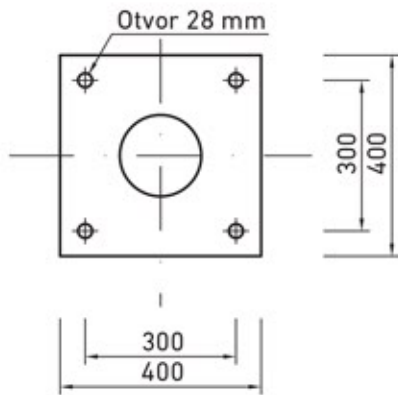

Stožár jmenovité výšky do 6 m

Stožár jmenovité výšky do 7 m až 10 m

Stožár jmenovité výšky 12 m až 16 m