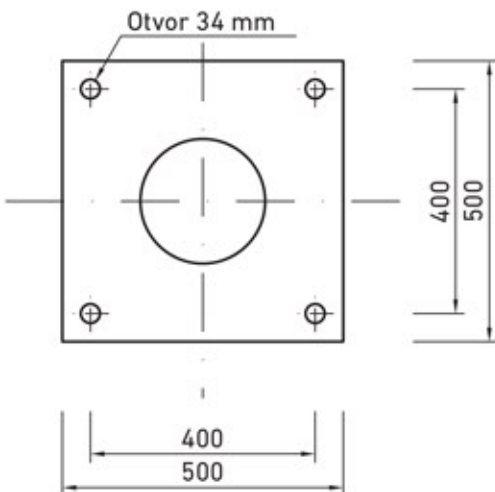

Stožár jmenovité výšky do 6 m

Stožár jmenovité výšky do 7 m až 10 m

Stožár jmenovité výšky 12 m až 16 m